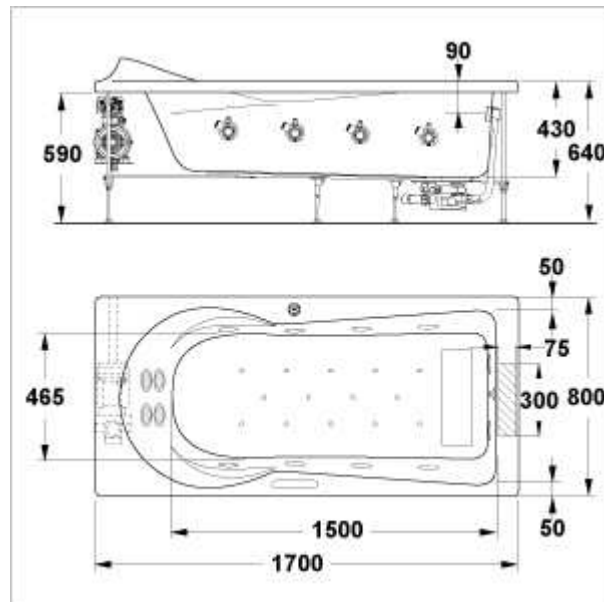

WWW

Baignoire Rectangulaire droite

T8934

A encastrer ou à poser avec tablier en option, 6 hydrojets latéraux et 2 plantaires, 11 injecteurs répartis sur le fond de la baignoire 4 Dry jets. Livrée avec vidage chromé
 Contenance : 200 litres

les plus produit

- *
- *
- *
- *

"Cette photo est non contractuelle"

Produits liés

- K6413 Tablier frontal
- K6417 Tablier latéral

Info plus:

Posée sur chassis monté en usine. Remplissage de la baignoire par le vidage.

Garantie

Voir les conditions générales de vente sur notre catalogue-tarif en vigueur

Nuancier
 01 blanc

Dimensions : Long 170 x larg 80 cm
 Hauteur: 64 cm