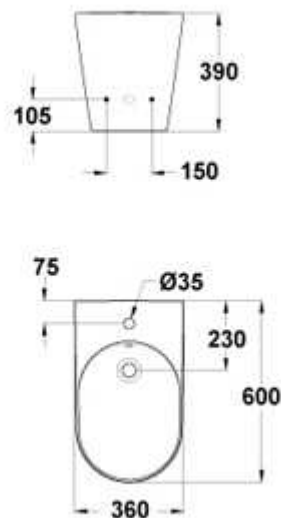

Tonic

Bidet sur pied

K5051

Matière : Grés fin

Percé : 1 trou central pour la robinetterie

les plus produit

- *
- *
- *
- *

"Cette photo est non contractuelle"

Info plus:

Fourni avec une paire de fixation au sol

Garantie

Voir les conditions générales de vente sur notre catalogue-tarif en vigueur

Nuancier
01  blanc
27  pergamon

Dimensions : Long 60 x larg 36 cm
Hauteur: 39 cm

Poids : 21.7 kg