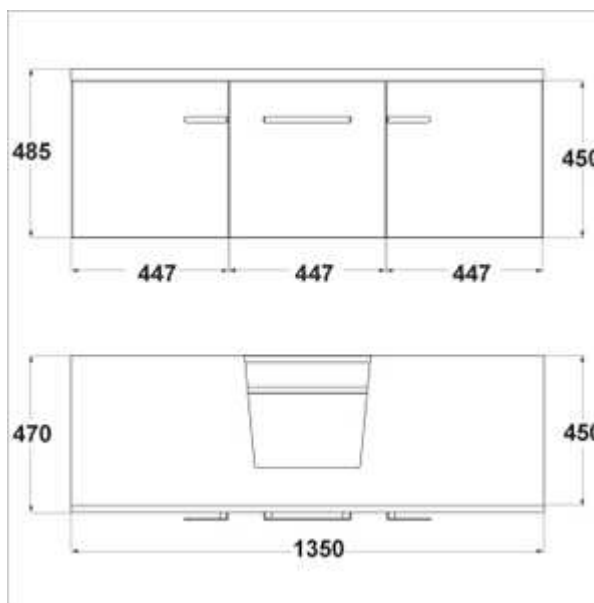

#### Produits liés

T0936 Lavabo 60 cm

T0937 Lavabo 70 cm

T0940 Lavabo 80 cm

Info plus:

Garantie

Voir les conditions générales de vente sur notre catalogue-tarif en vigueur

**Nuancier** Dimensions : Long 135 x larg 47 cm  
Hauteur: 48,5 cm