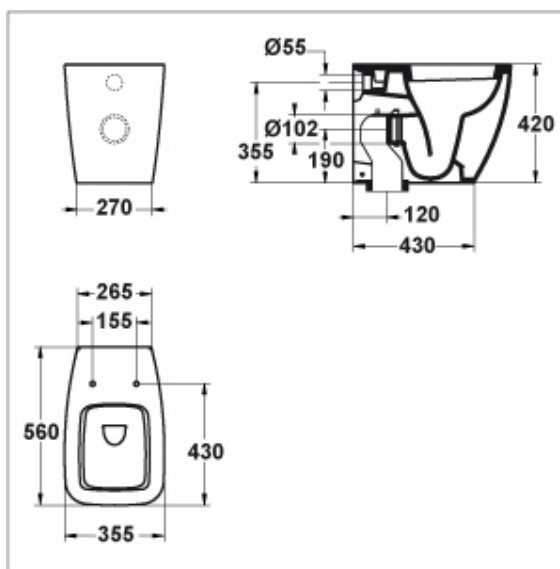

Cette photo est non contractuelle

carénée. Chasse direct. Alimentation par réservoir apparent ou encastré ou par robinet de chasse encastré 3/4"

Matière : Grès fin

Evacuation : Horizontale

Equipé de :
Avec abattant

Info plus :

Kit de fixations au sol fourni

Voir les conditions générales de vente sur notre catalogue-tarif en vigueur

Nuancier
01  blanc

Dimensions : Lg 56 x lg 35,5 cm
Hauteur : 42 cm
Poids : 30.1 kg