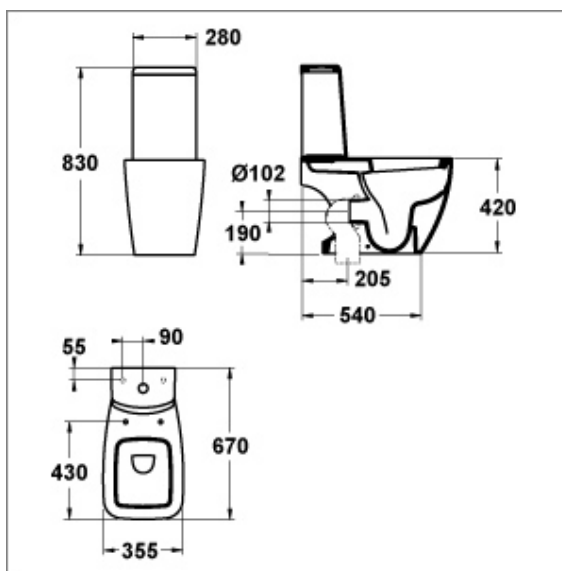

Chasse direct. Réservoir attaché
Matière : porcelaine vitrifiée
Evacuation : Horizontale

Cette photo est non contractuelle

Produits liés :

T4164 Réservoir double chasse 3/6 litres
R6553 Robinet d'arrêt d'équerre

Equipé de :

Avec abattant

Voir les conditions générales de vente sur notre catalogue-tarif en vigueur

01 Nuancier  blanc

Dimensions : Lg 67 x lg 35,5 cm
Hauteur : 83 cm
Poids : 47 kg