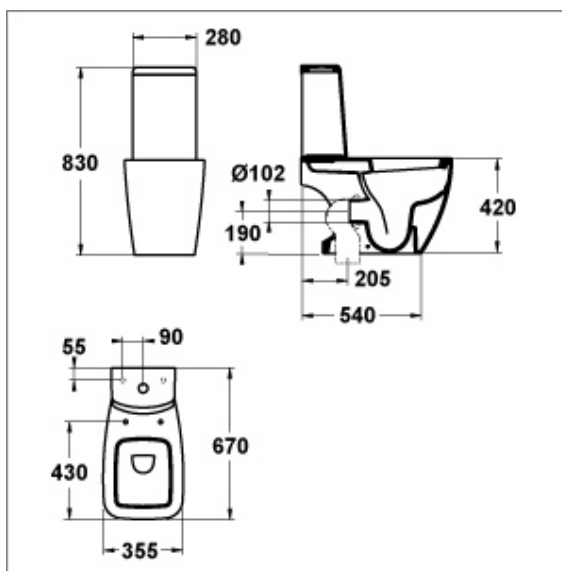

Chasse direct. Réservoir attaché
Matière : porcelaine vitrifiée
Evacuation : Horizontale

Cette photo est non contractuelle

Produits liés :

T4164 Réservoir double chasse 3/6 litres

R6553 Robinet d'arrêt d'équerre

Equipé de :

Avec abattant frein de chute

Voir les conditions générales de vente sur notre catalogue-tarif en vigueur

01 Nuancier
blanc

Dimensions : Lg 67 x lg 35,5 cm
Hauteur : 83 cm
Poids : 47 kg