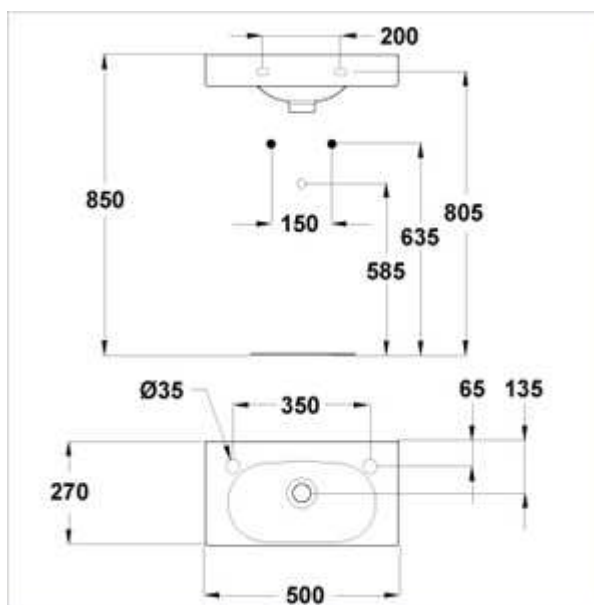

Tonic Guest

Lave-Mains

K0705

Sans trop plein

Matière : Grés fin

Pré-percé : 1 trou central pour la robinetterie

"Cette photo est non contractuelle"

Produits liés

R6625 siphon chromé

K2189 meuble symétrique

Info plus:

Fixation murale par 2 tire fonds non fournis

Garantie

Voir les conditions générales de vente sur notre catalogue-tarif en vigueur

01 **Nuancier**
blanc

Dimensions : Long 50 x larg 27 cm
Hauteur: 18,5 cm

Poids : 7.5 kg