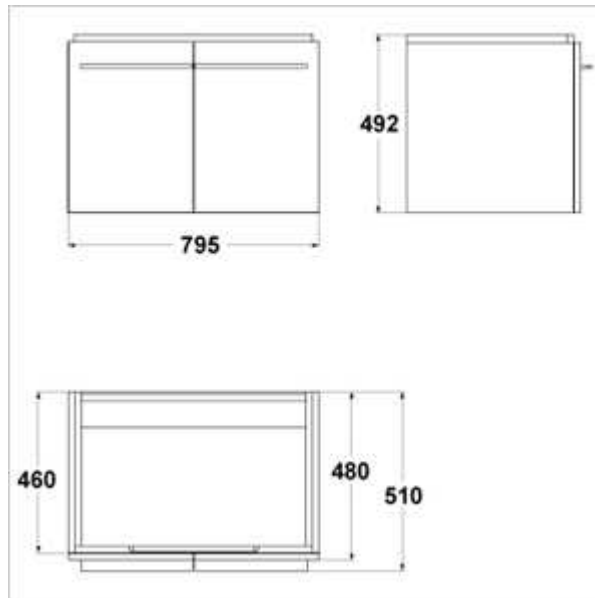

Daylight Meuble

K2214

2 portes

les plus produit

- * Fermeture douce des portes
- * Modularité
- * Meuble suspendu = facilité d'entretien

"Cette photo est non contractuelle"

Produits liés
K0727 Lavabo 80 cm

Info plus:

Garantie

Voir les conditions générales de vente sur notre catalogue-tarif en vigueur

Nuancier
EG  Chêne foncé
HG  laqué blanc
SV  chêne clair

Dimensions : Long 79,5 x larg 48 cm
Hauteur: 49,2 cm