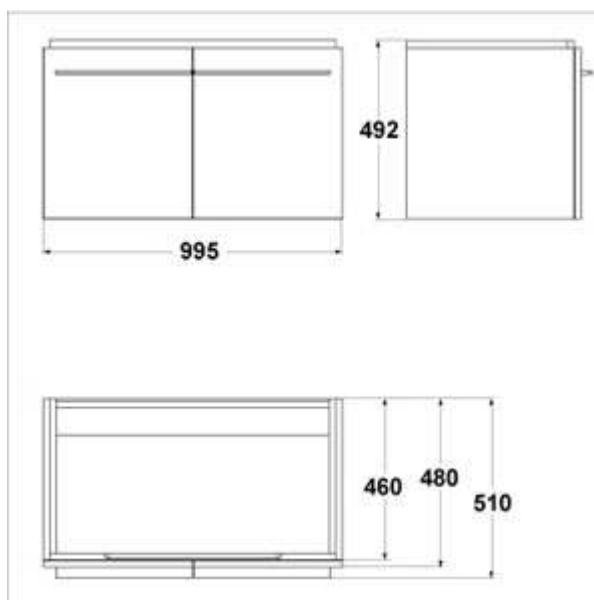

#### Produits liés

K0728 Lavabo 100 cm

Info plus:

Garantie

Voir les conditions générales de vente sur notre catalogue-tarif en vigueur

**Nuancier**  
EG  Chêne foncé  
HG  laqué blanc  
SV  chêne clair

Dimensions : Long 99,5 x larg 48 cm  
Hauteur: 49,2 cm