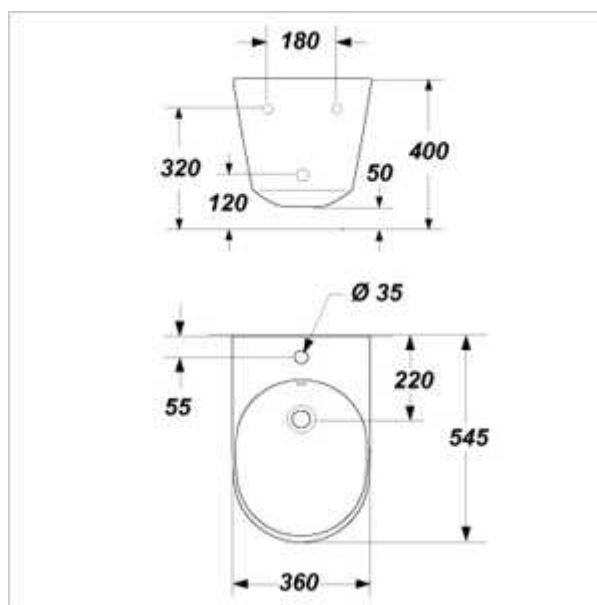

Tonic

Bidet suspendu

K5050

Matière : porcelaine vitrifiée
Percé : 1 trou central pour la robinetterie

"Cette photo est non contractuelle"

Equipé de

A monter avec paire de tire-fonds à sceller non fournis ou bâti support. Kit de fixation invisible fourni.

Produits liés

R6500 bâti-support

Info plus:

Garantie

Voir les conditions générales de vente sur notre catalogue-tarif en vigueur

Nuancier
01 blanc
27 pergamon

Dimensions : Long 54,5 x larg 36 cm
Hauteur: 35 cm

Poids : 20 kg