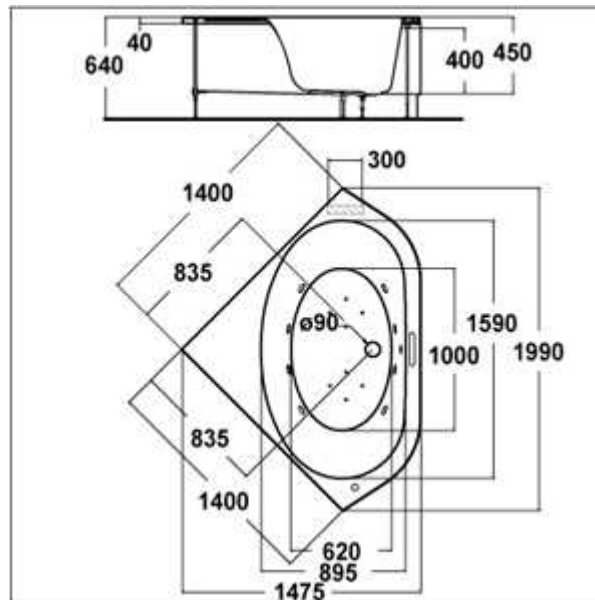

Tonic

Baignoire d'angle

K6044

A encastrer ou à poser avec tablier en option, 8 hydrojets latéraux, 8 injecteurs répartis sur le fond de la baignoire. Livrée avec vidage chromé

Matière : Acrylique

Contenance : 210 litres

les plus produit

* Grande profondeur pour immersion maximale

"Cette photo est non contractuelle"

Produits liés

K6467 Tablier frontal

Info plus:

Posée sur chassis monté en usine

Garantie

Voir les conditions générales de vente sur notre catalogue-tarif en vigueur

01 Nuancier blanc

Dimensions : Long 140 x larg 140 cm
Hauteur: 64 cm