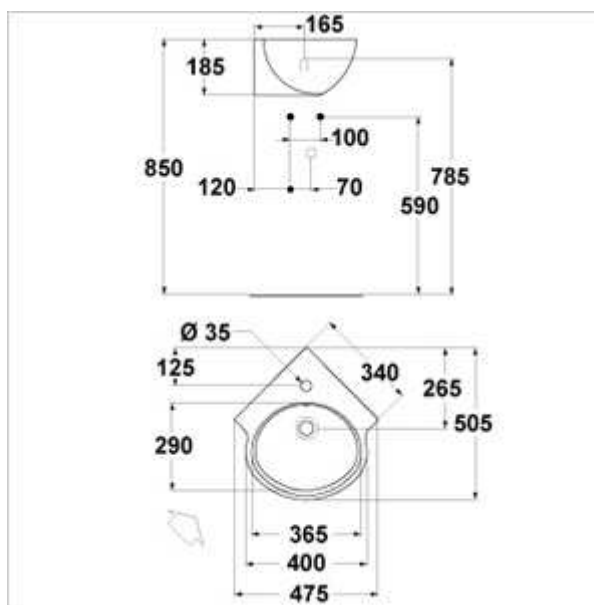

Small + Lave-Mains d'angle

T0117

Avec trop plein
Matière : porcelaine vitrifiée

"Cette photo est non contractuelle"

Produits liés

R6625 Siphon design
T0683 Meuble d'angle

Info plus:

Fixation murale par 2 tire fonds non fournis. Peut s'installer avec meubles.

Garantie

Voir les conditions générales de vente sur notre catalogue-tarif en vigueur

01 **Nuancier**
 blanc

Dimensions : Long 34 x larg 34 cm
Hauteur: 18,5 cm

Poids : 14.1 kg