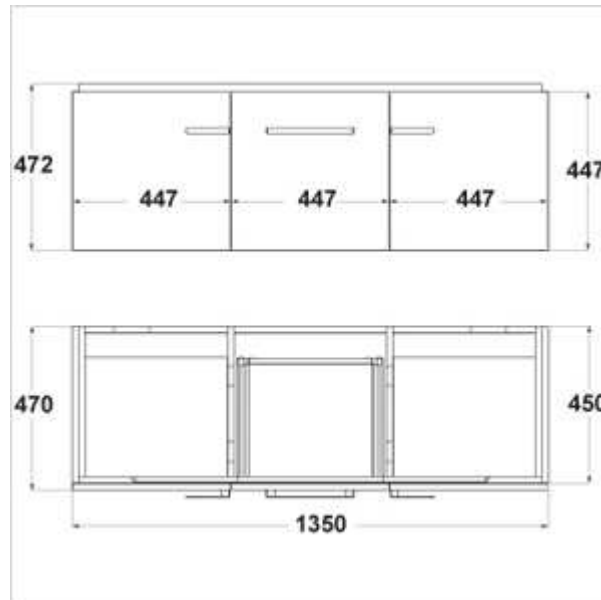

Imagine

Meuble

T0698

2 portes latérales et 1 tiroir central équipés d'un ralentisseur
Matière : Panneau de particule IDROPAN

les plus produit

- * Personnalisation avec 4 finitions plus 3 motifs sérigraphiés sur les revêtements laqués
- * Tiroir équipé d'un ralentisseur pour une fermeture douce

"Cette photo est non contractuelle"

Produits liés

T0949 Lavabo plan double

Info plus:

Garantie

Voir les conditions générales de vente sur notre catalogue-tarif en vigueur

Nuancier		Dimensions : Long 135 x larg 47 cm
EG	 Chêne foncé	Hauteur: 47,2 cm
SV	 chêne clair	
WG	 laqué blanc	
YF	 laqué rouge	