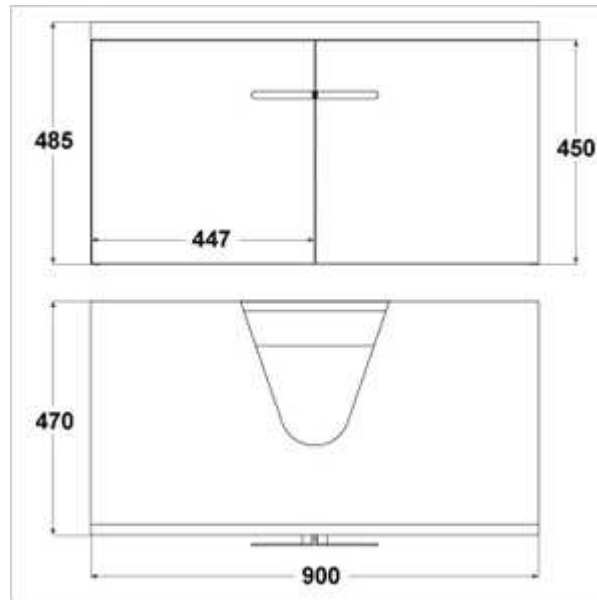

Imagine

Meuble

T0692

2 portes équipées d'un ralentisseur
Matière : Panneau de particule IDROPAN

les plus produit

- * Personnalisation avec 4 finitions plus 3 motifs sérigraphiés sur les revêtements laqués
- * Tiroir équipé d'un ralentisseur pour une fermeture douce

"Cette photo est non contractuelle"

Produits liés

T0936 Lavabo 60 cm

T0937 Lavabo 70 cm

T0940 Lavabo 80 cm

Info plus:

Garantie

Voir les conditions générales de vente sur notre catalogue-tarif en vigueur

Nuancier Dimensions : Long 90 x larg 47 cm
Hauteur: 48,5 cm

EG  Chêne foncé

SV  chêne clair

WG  laqué blanc

YF  laqué rouge