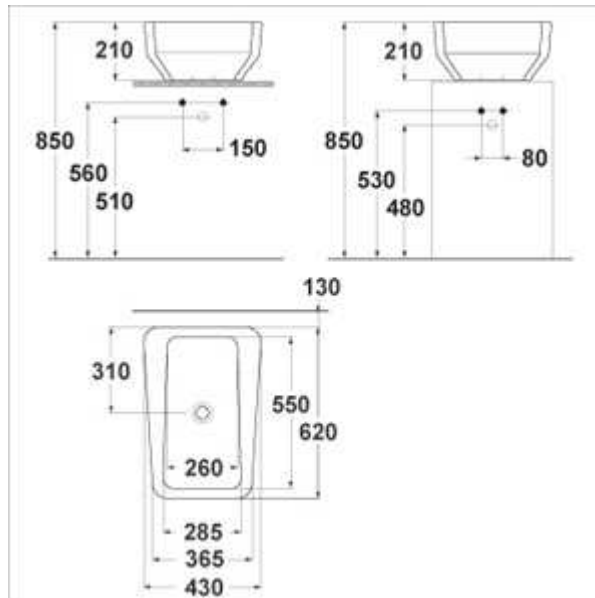

Imagine

Lavabo

T0938

A équiper d'une bonde à grille avec enjoliveur réf. J3291AA
Matière : Grés fin

les plus produit

- * Un design moderne et fluide
- * Pas de trou de trop-plein apparent
- * Installation possible avec meuble coordonné

"Cette photo est non contractuelle"

Produits liés

- T0695 Meuble peninsule
- T0696 Meuble peninsule
- J3291 Bonde à grille avec enjoliveur

Info plus:

Garantie

Voir les conditions générales de vente sur notre catalogue-tarif en vigueur

Nuancier
01 blanc
MA blanc
ideal +

Dimensions : Long 62 x larg 43 cm
Hauteur: 20 cm

Poids : 22 kg