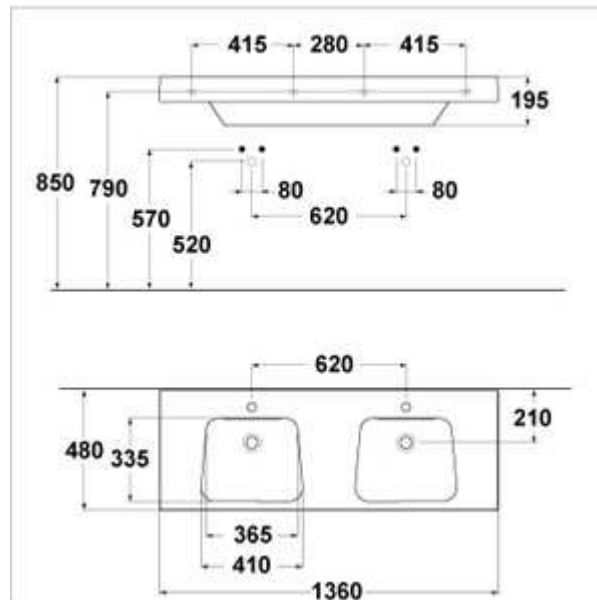

Imagine

Lavabo plan double

T0949

Avec trop-plein caché (Ideal Flow), s'installe avec meuble réf. T0698..
Matière : Grés fin

les plus produit

- * Un design moderne et fluide
- * Pas de trou de trop-plein apparent
- * Installation possible avec meuble coordonné

"Cette photo est non contractuelle"

Produits liés
T0698 Meuble

Info plus:

Garantie

Voir les conditions générales de vente sur notre catalogue-tarif en vigueur

Nuancier
01 blanc
MA blanc
ideal +

Dimensions : Long 136 x larg 48 cm
Hauteur: 19,5 cm

Poids : 47 kg