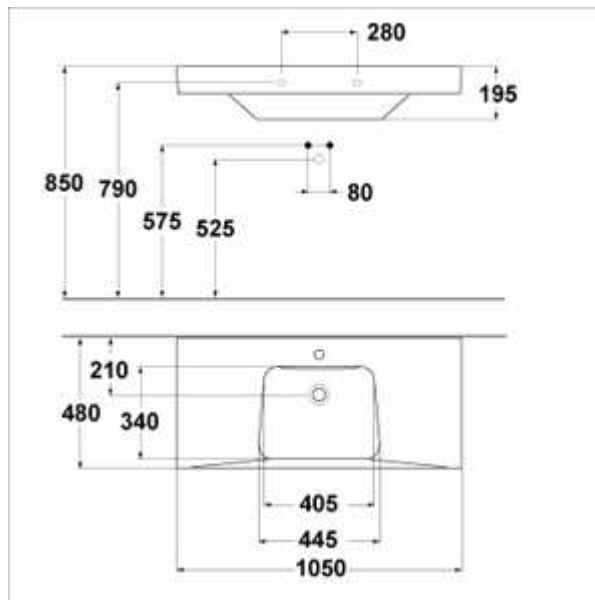

Imagine

Lavabo plan simple

T0948

Avec trop-plein caché (Ideal Flow), s'installe avec meuble réf. T0697..
Matière : Grés fin

les plus produit

- * Un design moderne et fluide
- * Pas de trou de trop-plein apparent
- * Installation possible avec meuble coordonné

"Cette photo est non contractuelle"

Produits liés
T0697 Meuble

Info plus:

Fixation murale par 2 tire fonds non fournis

Garantie

Voir les conditions générales de vente sur notre catalogue-tarif en vigueur

Nuancier
01  blanc

MA  blanc
ideal +

Dimensions : Long 105 x larg 48 cm
Hauteur: 19,5 cm

Poids : 44 kg