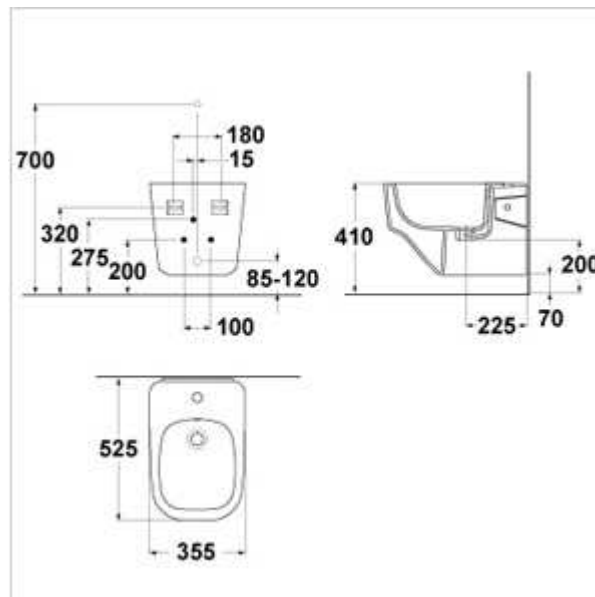

Imagine Bidet suspendu

T5029

Matière : Grés fin

les plus produit

* Un design moderne et fluide

"Cette photo est non contractuelle"

Equipé de

A monter avec paire de tire-fonds à sceller non fournis ou bâti support

Produits liés

R6500 Bâti support seul à encastrer

Info plus:

Garantie

Voir les conditions générales de vente sur notre catalogue-tarif en vigueur

Nuancier
01 blanc

MA blanc
ideal +

Dimensions : Long 53 x larg 36 cm
Hauteur: 41 cm

Poids : 21 kg