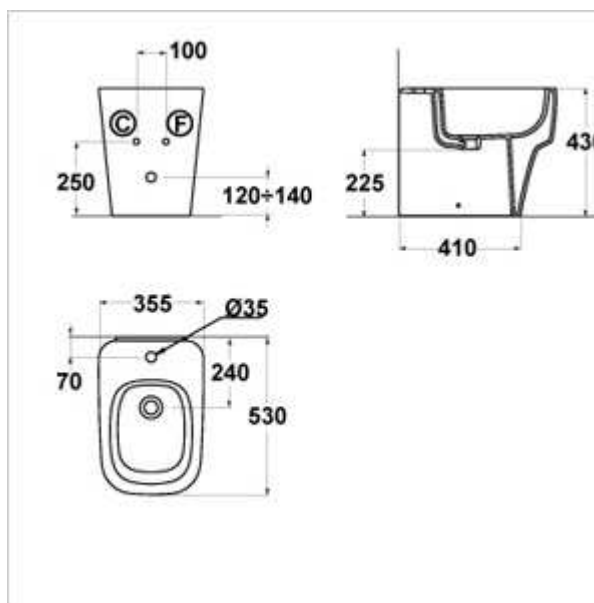

Imagine Bidet sur pied

T5088

Matière : Grés fin

les plus produit

* Un design moderne et fluide

"Cette photo est non contractuelle"

Info plus:

Fourni avec une paire de fixation au sol

Garantie

Voir les conditions générales de vente sur notre catalogue-tarif en vigueur

Nuancier
01 blanc

MA blanc
ideal +

Dimensions : Long 53 x larg 36 cm
Hauteur: 43 cm

Poids : 26 kg