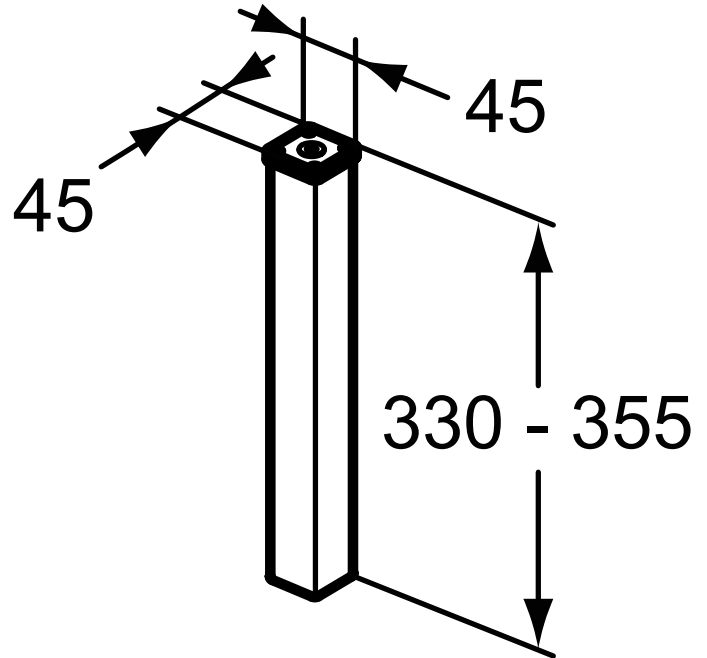

Ideal Standard

Pièces détachées Meuble

Connect

Réf. : E044767

Pied 330 mm pour meuble

Connect, pied 330 mm pour meuble. Vendu à l'unité

Couleur : 67 - Neutre

Plus de détails sur le produit :

Type :	Kit de fixation
Poids net (kg) :	0.15
Designer :	Studio Levien
Hauteur (mm) :	330
Largeur (mm) :	45
Profondeur (mm) :	45
Forme :	Carré

Ideal Standard France - Showroom Paris

165 av. du Bois de la Pie, 95940 Roissy CDG Cedex, France - Tél : 01 49 38 28 00

E-mail : sav.idealstandard@idealstandard.com (demandes techniques) /

fr-fax-offre-de-prix@idealstandard.com (demandes commerciales) - Site internet : www.idealstandard.fr