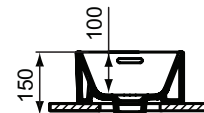

Ideal Standard

Lavabo

Extra

Réf. : T373401

Lave-mains 450 x 250 mm, droite

Extra, lave-mains 450 x 250 mm, droite - Blanc

Couleur : 01 - Blanc

Plus de détails sur le produit :

Type :	Lave-mains
Montage :	Fixation murale
Trous de robinetterie :	0
Matériau :	Grès fin
Designer :	Palomba Serafini Associati
Hauteur (mm) :	150
Largeur (mm) :	450
Profondeur (mm) :	250
Forme :	Rectangulaire