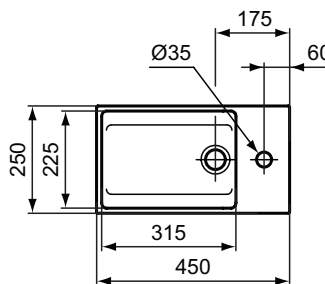

Ideal Standard

Lavabo

Extra

Réf. : T373401

Lave-mains 450 x 250 mm, droite

Extra, lave-mains 450 x 250 mm, droite - Blanc

Couleur : 01 - Blanc

Plus de détails sur le produit :

Type :	Lave-mains
Montage :	Fixation murale
Trous de robinetterie :	0
Matériau :	Grès fin
Designer :	Palomba Serafini Associati
Hauteur (mm) :	150
Largeur (mm) :	450
Profondeur (mm) :	250
Forme :	Rectangulaire