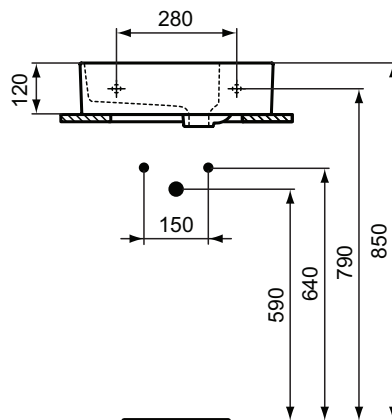

Ideal Standard

Lavabo

Extra

Réf. : T373401

Lave-mains 450 x 250 mm, droite

Extra, lave-mains 450 x 250 mm, droite - Blanc

Couleur : 01 - Blanc

Plus de détails sur le produit :

Type :	Lave-mains
Montage :	Fixation murale
Trous de robinetterie :	0
Matériau :	Grès fin
Designer :	Palomba Serafini Associati
Hauteur (mm) :	150
Largeur (mm) :	450
Profondeur (mm) :	250
Forme :	Rectangulaire