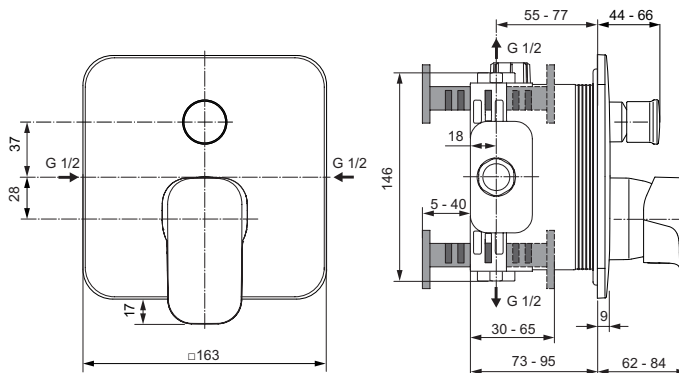

Ideal Standard

Robinetterie

Tonic II

Réf. : A6340AA

Mitigeur bain-douche encastre

Tonic II, mitigeur bain douche encastre, Chrome.
Ensemble composé d'une façade et d'un corps à intégrer dans la boîte. à encastrer, réf. A1000NU. Rosace métal 157 x (H) 157 mm

Couleur : AA - Chrome

Plus de détails sur le produit :

Type :	Robinetterie de douche
Montage :	À encastrer
Mode de fonctionnement :	Mitigeur
Débit (litre) :	26/24
Poids net (kg) :	1.20
Matériau :	Laiton chromé
Hauteur (mm) :	163
Largeur (mm) :	163
Profondeur (mm) :	84
Forme :	Carré

Ideal Standard France - Showroom Paris

165 av. du Bois de la Pie, 95940 Roissy CDG Cedex, France - Tél : 01 49 38 28 00

E-mail : sav.idealstandard@idealstandard.com (demandes techniques) /

fr-fax-offre-de-prix@idealstandard.com (demandes commerciales) - Site internet : www.idealstandard.fr