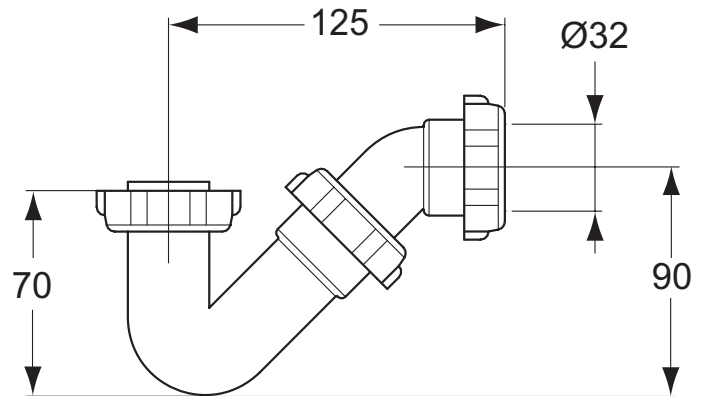

Ideal Standard

Pièces détachées Lavabo

Multisuite

PORCHER

Réf. : D5864AC

Siphon

Siphon, Blanc. Tube départ horizontal en acétal et joint conique

Couleur : AC - Blanc

Plus de détails sur le produit :

Type :	Siphon
Trous de robinetterie :	0
Poids net (kg) :	0.05
Matériau :	Plastique
Hauteur (mm) :	106
Largeur (mm) :	32
Profondeur (mm) :	141
Forme :	Rond