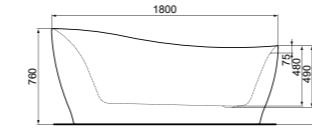

· Épaisseur de l'acrylique : 4mm
 · Poids : 51kg

· Capacité au trop-plein : 230l
 · Norme : EN 14516

BAIGNOIRES

CONCA - BAIGNOIRE ÎLOT - 180X80CM - SOLID SURFACE

MODÈLE	Réf.
Blanc mat	K8830EN

· Solid Surface : matériau composé de 70% de charges minérales et de 30% de résine
 · Dimensions : 180x80 cm
 · Poids : 175kg

DEA - BAIGNOIRE ÎLOT - 170X75CM

MODÈLE	Réf.
Blanc brillant	E306601
Blanc mat	K8720V1
Blanc mat/ Noir	K8720V3

· Dimensions : 170x75 cm
 · Épaisseur de l'acrylique : 4mm
 · Poids : 45 kg

· Capacité au trop-plein : 185l
 · Norme : EN 14516

DEA - BAIGNOIRE ÎLOT - 180X80CM

MODÈLE	Réf.
Blanc brillant	E306701
Blanc mat	K8721V1
Blanc mat / Noir	K8721V3

· Dimensions : 180x80cm
 · Épaisseur de l'acrylique : 4mm
 · Poids : 50kg

· Capacité au trop-plein : 220l
 · Norme : EN 14516

DEA - BAIGNOIRE ÎLOT - 190X90CM

MODÈLE	Réf.
Blanc brillant	E306801
Blanc mat	K8722V1
Blanc mat / Noir	K8722V3

· Dimensions : 190x90cm
 · Épaisseur de l'acrylique : 4mm
 · Poids : 55kg

· Capacité au trop-plein : 290l
 · Norme : EN 14516