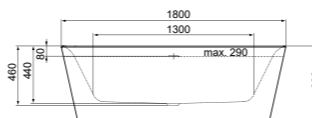

· Épaisseur de l'acrylique : 4mm
 · Poids : 51kg

· Capacité au trop-plein : 230l
 · Norme : EN 14516

BAIGNOIRES

CONCA - BAIGNOIRE ÎLOT - 180X80CM - SOLID SURFACE

MODÈLE	Réf.
Blanc mat	K8830EN

· Solid Surface : matériau composé de 70% de charges minérales et de 30% de résine
 · Dimensions : 180x80 cm
 · Poids : 175kg

DEA - BAIGNOIRE ÎLOT - 170X75CM

MODÈLE	Réf.
Blanc brillant	E306601
Blanc mat	K8720V1
Blanc mat/ Noir	K8720V3

· Dimensions : 170x75 cm
 · Épaisseur de l'acrylique : 4mm
 · Poids : 45 kg

· Capacité au trop-plein : 185l
 · Norme : EN 14516

DEA - BAIGNOIRE ÎLOT - 180X80CM

MODÈLE	Réf.
Blanc brillant	E306701
Blanc mat	K8721V1
Blanc mat / Noir	K8721V3

· Dimensions : 180x80cm
 · Épaisseur de l'acrylique : 4mm
 · Poids : 50kg

· Capacité au trop-plein : 220l
 · Norme : EN 14516

DEA - BAIGNOIRE ÎLOT - 190X90CM

MODÈLE	Réf.
Blanc brillant	E306801
Blanc mat	K8722V1
Blanc mat / Noir	K8722V3

· Dimensions : 190x90cm
 · Épaisseur de l'acrylique : 4mm
 · Poids : 55kg

· Capacité au trop-plein : 290l
 · Norme : EN 14516