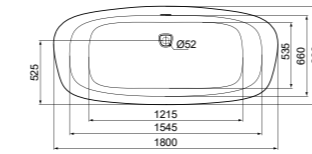

· Épaisseur de l'acrylique : 4mm
 · Poids : 51kg

· Capacité au trop-plein : 230l
 · Norme : EN 14516

BAIGNOIRES

CONCA - BAIGNOIRE ÎLOT - 180X80CM - SOLID SURFACE

MODÈLE	Réf.
Blanc mat	K8830EN

· Solid Surface : matériau composé de 70% de charges minérales et de 30% de résine
 · Dimensions : 180x80 cm
 · Poids : 175kg

DEA - BAIGNOIRE ÎLOT - 170X75CM

MODÈLE	Réf.
Blanc brillant	E306601
Blanc mat	K8720V1
Blanc mat/ Noir	K8720V3

· Dimensions : 170x75 cm
 · Épaisseur de l'acrylique : 4mm
 · Poids : 45 kg

· Capacité au trop-plein : 185l
 · Norme : EN 14516

DEA - BAIGNOIRE ÎLOT - 180X80CM

MODÈLE	Réf.
Blanc brillant	E306701
Blanc mat	K8721V1
Blanc mat / Noir	K8721V3

· Dimensions : 180x80cm
 · Épaisseur de l'acrylique : 4mm
 · Poids : 50kg

· Capacité au trop-plein : 220l
 · Norme : EN 14516

DEA - BAIGNOIRE ÎLOT - 190X90CM

MODÈLE	Réf.
Blanc brillant	E306801
Blanc mat	K8722V1
Blanc mat / Noir	K8722V3

· Dimensions : 190x90cm
 · Épaisseur de l'acrylique : 4mm
 · Poids : 55kg

· Capacité au trop-plein : 290l
 · Norme : EN 14516