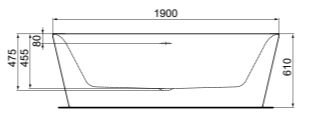

· Épaisseur de l'acrylique : 4mm
 · Poids : 51kg

· Capacité au trop-plein : 230l
 · Norme : EN 14516

BAIGNOIRES

CONCA - BAIGNOIRE ÎLOT - 180X80CM - SOLID SURFACE

MODÈLE	Réf.
Blanc mat	K8830EN

· Solid Surface : matériau composé de 70% de charges minérales et de 30% de résine
 · Dimensions : 180x80 cm
 · Poids : 175kg

DEA - BAIGNOIRE ÎLOT - 170X75CM

MODÈLE	Réf.
Blanc brillant	E306601
Blanc mat	K8720V1
Blanc mat/ Noir	K8720V3

· Dimensions : 170x75 cm
 · Épaisseur de l'acrylique : 4mm
 · Poids : 45 kg

· Capacité au trop-plein : 185l
 · Norme : EN 14516

DEA - BAIGNOIRE ÎLOT - 180X80CM

MODÈLE	Réf.
Blanc brillant	E306701
Blanc mat	K8721V1
Blanc mat / Noir	K8721V3

· Dimensions : 180x80cm
 · Épaisseur de l'acrylique : 4mm
 · Poids : 50kg

· Capacité au trop-plein : 220l
 · Norme : EN 14516

DEA - BAIGNOIRE ÎLOT - 190X90CM

MODÈLE	Réf.
Blanc brillant	E306801
Blanc mat	K8722V1
Blanc mat / Noir	K8722V3

· Dimensions : 190x90cm
 · Épaisseur de l'acrylique : 4mm
 · Poids : 55kg

· Capacité au trop-plein : 290l
 · Norme : EN 14516