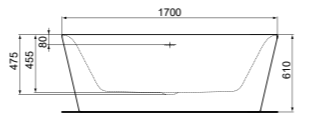

· Épaisseur de l'acrylique : 4mm
 · Poids : 51kg

· Capacité au trop-plein : 230l
 · Norme : EN 14516

BAIGNOIRES

CONCA - BAIGNOIRE ÎLOT - 180X80CM - SOLID SURFACE

MODÈLE	Réf.
Blanc mat	K8830EN

· Solid Surface : matériau composé de 70% de charges minérales et de 30% de résine
 · Dimensions : 180x80 cm
 · Poids : 175kg

DEA - BAIGNOIRE ÎLOT - 170X75CM

MODÈLE	Réf.
Blanc brillant	E306601
Blanc mat	K8720V1
Blanc mat/ Noir	K8720V3

· Dimensions : 170x75 cm
 · Épaisseur de l'acrylique : 4mm
 · Poids : 45 kg

· Capacité au trop-plein : 185l
 · Norme : EN 14516

DEA - BAIGNOIRE ÎLOT - 180X80CM

MODÈLE	Réf.
Blanc brillant	E306701
Blanc mat	K8721V1
Blanc mat / Noir	K8721V3

· Dimensions : 180x80cm
 · Épaisseur de l'acrylique : 4mm
 · Poids : 50kg

· Capacité au trop-plein : 220l
 · Norme : EN 14516

DEA - BAIGNOIRE ÎLOT - 190X90CM

MODÈLE	Réf.
Blanc brillant	E306801
Blanc mat	K8722V1
Blanc mat / Noir	K8722V3

· Dimensions : 190x90cm
 · Épaisseur de l'acrylique : 4mm
 · Poids : 55kg

· Capacité au trop-plein : 290l
 · Norme : EN 14516