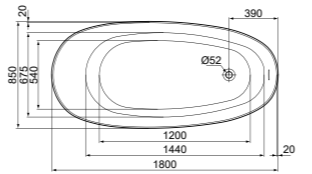

· Épaisseur de l'acrylique : 4mm
 · Poids : 51kg

· Capacité au trop-plein : 230l
 · Norme : EN 14516

BAIGNOIRES

CONCA - BAIGNOIRE ÎLOT - 180X80CM - SOLID SURFACE

MODÈLE	Réf.
Blanc mat	K8830EN

· Solid Surface : matériau composé de 70% de charges minérales et de 30% de résine
 · Dimensions : 180x80 cm
 · Poids : 175kg

DEA - BAIGNOIRE ÎLOT - 170X75CM

MODÈLE	Réf.
Blanc brillant	E306601
Blanc mat	K8720V1
Blanc mat/ Noir	K8720V3

· Dimensions : 170x75 cm
 · Épaisseur de l'acrylique : 4mm
 · Poids : 45 kg

· Capacité au trop-plein : 185l
 · Norme : EN 14516

DEA - BAIGNOIRE ÎLOT - 180X80CM

MODÈLE	Réf.
Blanc brillant	E306701
Blanc mat	K8721V1
Blanc mat / Noir	K8721V3

· Dimensions : 180x80cm
 · Épaisseur de l'acrylique : 4mm
 · Poids : 50kg

· Capacité au trop-plein : 220l
 · Norme : EN 14516

DEA - BAIGNOIRE ÎLOT - 190X90CM

MODÈLE	Réf.
Blanc brillant	E306801
Blanc mat	K8722V1
Blanc mat / Noir	K8722V3

· Dimensions : 190x90cm
 · Épaisseur de l'acrylique : 4mm
 · Poids : 55kg

· Capacité au trop-plein : 290l
 · Norme : EN 14516