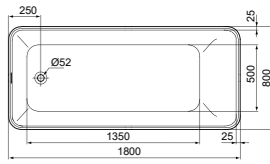

· Épaisseur de l'acrylique : 4mm
 · Poids : 51kg

· Capacité au trop-plein : 230l
 · Norme : EN 14516

BAIGNOIRES

CONCA - BAIGNOIRE ÎLOT - 180X80CM - SOLID SURFACE

MODÈLE	Réf.
Blanc mat	K8830EN

· Solid Surface : matériau composé de 70% de charges minérales et de 30% de résine
 · Dimensions : 180x80 cm
 · Poids : 175kg

DEA - BAIGNOIRE ÎLOT - 170X75CM

MODÈLE	Réf.
Blanc brillant	E306601
Blanc mat	K8720V1
Blanc mat/ Noir	K8720V3

· Dimensions : 170x75 cm
 · Épaisseur de l'acrylique : 4mm
 · Poids : 45 kg

· Capacité au trop-plein : 185l
 · Norme : EN 14516

DEA - BAIGNOIRE ÎLOT - 180X80CM

MODÈLE	Réf.
Blanc brillant	E306701
Blanc mat	K8721V1
Blanc mat / Noir	K8721V3

· Dimensions : 180x80cm
 · Épaisseur de l'acrylique : 4mm
 · Poids : 50kg

· Capacité au trop-plein : 220l
 · Norme : EN 14516

DEA - BAIGNOIRE ÎLOT - 190X90CM

MODÈLE	Réf.
Blanc brillant	E306801
Blanc mat	K8722V1
Blanc mat / Noir	K8722V3

· Dimensions : 190x90cm
 · Épaisseur de l'acrylique : 4mm
 · Poids : 55kg

· Capacité au trop-plein : 290l
 · Norme : EN 14516