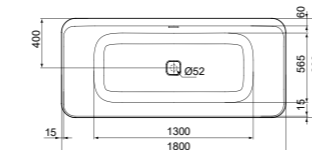

· Épaisseur de l'acrylique : 4mm
 · Poids : 51kg

· Capacité au trop-plein : 230l
 · Norme : EN 14516

BAIGNOIRES

CONCA - BAIGNOIRE ÎLOT - 180X80CM - SOLID SURFACE

MODÈLE	Réf.
Blanc mat	K8830EN

· Solid Surface : matériau composé de 70% de charges minérales et de 30% de résine
 · Dimensions : 180x80 cm
 · Poids : 175kg

DEA - BAIGNOIRE ÎLOT - 170X75CM

MODÈLE	Réf.
Blanc brillant	E306601
Blanc mat	K8720V1
Blanc mat/ Noir	K8720V3

· Dimensions : 170x75 cm
 · Épaisseur de l'acrylique : 4mm
 · Poids : 45 kg

· Capacité au trop-plein : 185l
 · Norme : EN 14516

DEA - BAIGNOIRE ÎLOT - 180X80CM

MODÈLE	Réf.
Blanc brillant	E306701
Blanc mat	K8721V1
Blanc mat / Noir	K8721V3

· Dimensions : 180x80cm
 · Épaisseur de l'acrylique : 4mm
 · Poids : 50kg

· Capacité au trop-plein : 220l
 · Norme : EN 14516

DEA - BAIGNOIRE ÎLOT - 190X90CM

MODÈLE	Réf.
Blanc brillant	E306801
Blanc mat	K8722V1
Blanc mat / Noir	K8722V3

· Dimensions : 190x90cm
 · Épaisseur de l'acrylique : 4mm
 · Poids : 55kg

· Capacité au trop-plein : 290l
 · Norme : EN 14516