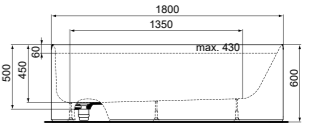

· Épaisseur de l'acrylique : 4mm
 · Poids : 51kg

· Capacité au trop-plein : 230l
 · Norme : EN 14516

BAIGNOIRES

CONCA - BAIGNOIRE ÎLOT - 180X80CM - SOLID SURFACE

MODÈLE	Réf.
Blanc mat	K8830EN

· Solid Surface : matériau composé de 70% de charges minérales et de 30% de résine
 · Dimensions : 180x80 cm
 · Poids : 175kg

DEA - BAIGNOIRE ÎLOT - 170X75CM

MODÈLE	Réf.
Blanc brillant	E306601
Blanc mat	K8720V1
Blanc mat/ Noir	K8720V3

· Dimensions : 170x75 cm
 · Épaisseur de l'acrylique : 4mm
 · Poids : 45 kg

· Capacité au trop-plein : 185l
 · Norme : EN 14516

DEA - BAIGNOIRE ÎLOT - 180X80CM

MODÈLE	Réf.
Blanc brillant	E306701
Blanc mat	K8721V1
Blanc mat / Noir	K8721V3

· Dimensions : 180x80cm
 · Épaisseur de l'acrylique : 4mm
 · Poids : 50kg

· Capacité au trop-plein : 220l
 · Norme : EN 14516

DEA - BAIGNOIRE ÎLOT - 190X90CM

MODÈLE	Réf.
Blanc brillant	E306801
Blanc mat	K8722V1
Blanc mat / Noir	K8722V3

· Dimensions : 190x90cm
 · Épaisseur de l'acrylique : 4mm
 · Poids : 55kg

· Capacité au trop-plein : 290l
 · Norme : EN 14516