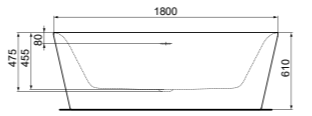

· Épaisseur de l'acrylique : 4mm
 · Poids : 51kg

· Capacité au trop-plein : 230l
 · Norme : EN 14516

BAIGNOIRES

CONCA - BAIGNOIRE ÎLOT - 180X80CM - SOLID SURFACE

MODÈLE	Réf.
Blanc mat	K8830EN

· Solid Surface : matériau composé de 70% de charges minérales et de 30% de résine
 · Dimensions : 180x80 cm
 · Poids : 175kg

DEA - BAIGNOIRE ÎLOT - 170X75CM

MODÈLE	Réf.
Blanc brillant	E306601
Blanc mat	K8720V1
Blanc mat/ Noir	K8720V3

· Dimensions : 170x75 cm
 · Épaisseur de l'acrylique : 4mm
 · Poids : 45 kg

· Capacité au trop-plein : 185l
 · Norme : EN 14516

DEA - BAIGNOIRE ÎLOT - 180X80CM

MODÈLE	Réf.
Blanc brillant	E306701
Blanc mat	K8721V1
Blanc mat / Noir	K8721V3

· Dimensions : 180x80cm
 · Épaisseur de l'acrylique : 4mm
 · Poids : 50kg

· Capacité au trop-plein : 220l
 · Norme : EN 14516

DEA - BAIGNOIRE ÎLOT - 190X90CM

MODÈLE	Réf.
Blanc brillant	E306801
Blanc mat	K8722V1
Blanc mat / Noir	K8722V3

· Dimensions : 190x90cm
 · Épaisseur de l'acrylique : 4mm
 · Poids : 55kg

· Capacité au trop-plein : 290l
 · Norme : EN 14516