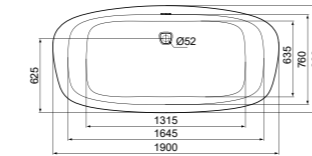

· Épaisseur de l'acrylique : 4mm
 · Poids : 51kg

· Capacité au trop-plein : 230l
 · Norme : EN 14516

BAIGNOIRES

CONCA - BAIGNOIRE ÎLOT - 180X80CM - SOLID SURFACE

MODÈLE	Réf.
Blanc mat	K8830EN

· Solid Surface : matériau composé de 70% de charges minérales et de 30% de résine
 · Dimensions : 180x80 cm
 · Poids : 175kg

DEA - BAIGNOIRE ÎLOT - 170X75CM

MODÈLE	Réf.
Blanc brillant	E306601
Blanc mat	K8720V1
Blanc mat/ Noir	K8720V3

· Dimensions : 170x75 cm
 · Épaisseur de l'acrylique : 4mm
 · Poids : 45 kg

· Capacité au trop-plein : 185l
 · Norme : EN 14516

DEA - BAIGNOIRE ÎLOT - 180X80CM

MODÈLE	Réf.
Blanc brillant	E306701
Blanc mat	K8721V1
Blanc mat / Noir	K8721V3

· Dimensions : 180x80cm
 · Épaisseur de l'acrylique : 4mm
 · Poids : 50kg

· Capacité au trop-plein : 220l
 · Norme : EN 14516

DEA - BAIGNOIRE ÎLOT - 190X90CM

MODÈLE	Réf.
Blanc brillant	E306801
Blanc mat	K8722V1
Blanc mat / Noir	K8722V3

· Dimensions : 190x90cm
 · Épaisseur de l'acrylique : 4mm
 · Poids : 55kg

· Capacité au trop-plein : 290l
 · Norme : EN 14516