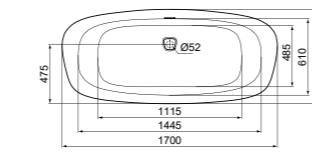

· Épaisseur de l'acrylique : 4mm
 · Poids : 51kg

· Capacité au trop-plein : 230l
 · Norme : EN 14516

BAIGNOIRES

CONCA - BAIGNOIRE ÎLOT - 180X80CM - SOLID SURFACE

MODÈLE	Réf.
Blanc mat	K8830EN

· Solid Surface : matériau composé de 70% de charges minérales et de 30% de résine
 · Dimensions : 180x80 cm
 · Poids : 175kg

DEA - BAIGNOIRE ÎLOT - 170X75CM

MODÈLE	Réf.
Blanc brillant	E306601
Blanc mat	K8720V1
Blanc mat/ Noir	K8720V3

· Dimensions : 170x75 cm
 · Épaisseur de l'acrylique : 4mm
 · Poids : 45 kg

· Capacité au trop-plein : 185l
 · Norme : EN 14516

DEA - BAIGNOIRE ÎLOT - 180X80CM

MODÈLE	Réf.
Blanc brillant	E306701
Blanc mat	K8721V1
Blanc mat / Noir	K8721V3

· Dimensions : 180x80cm
 · Épaisseur de l'acrylique : 4mm
 · Poids : 50kg

· Capacité au trop-plein : 220l
 · Norme : EN 14516

DEA - BAIGNOIRE ÎLOT - 190X90CM

MODÈLE	Réf.
Blanc brillant	E306801
Blanc mat	K8722V1
Blanc mat / Noir	K8722V3

· Dimensions : 190x90cm
 · Épaisseur de l'acrylique : 4mm
 · Poids : 55kg

· Capacité au trop-plein : 290l
 · Norme : EN 14516